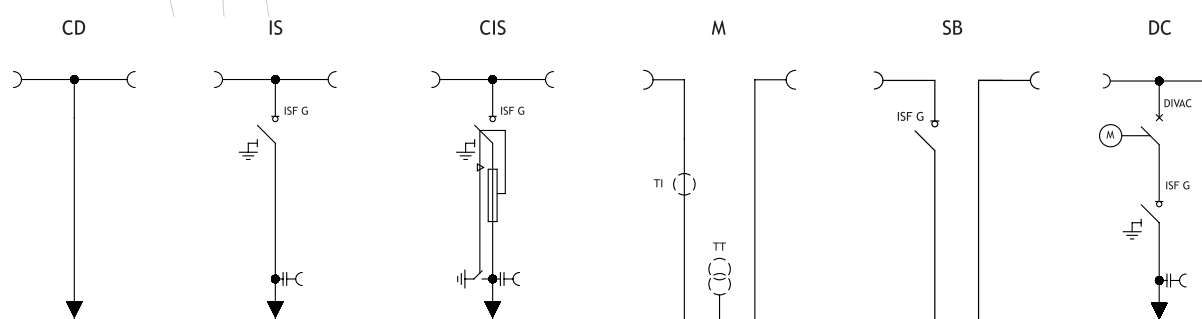

**Rozdzielnica kompaktowa do pracy w sieciach pierścieniowych  
Do wtórnej dystrybucji energii | 12-36 kV 630 A**

wtórny rozdział energii

**Opis**

Rozdzielnica kompaktowa Fluofix do pracy w sieciach pierścieniowych, z pełną izolacją SF6, do zastosowania w sieciach do 36 kV. Budowa modułowa, małe rozmiary i waga pozwalają na łatwy montaż. Bezpieczeństwo obsługi jest zapewnione poprzez konstrukcję i odporność na zmienne warunki pogodowe potwierdzone testami wg obowiązujących norm. Modułowa konstrukcja rozdzielnicy zapewnia możliwość rozbudowy poprzez przyłączenie kolejnych pól/zestawów za pomocą złącz konektorowych i tym samym umożliwia uzyskanie licznych konfiguracji wg wymagań Zamawiającego.

**Charakterystyka techniczna**

- rozdzielnica kompaktowa w izolacji SF6
- pola rozdzielnicy wyposażone w rozłącznik lub wyłącznik próżniowy
- opracowana zgodnie z IEC 62271-200
- odporna na warunki atmosferyczne
- budowa kompaktowa lub modułarna
- odporna na działanie łuku elektrycznego
- wysoka ilość operacji (klasa E3 i M2)
- obudowa ze stali nierdzewnej

Parametry elektryczne				
Napięcie znamionowe	12 kV	17.5 kV	24 kV	36 kV
Poziom izolacji				
Napięcie udarowe (1.2 / 50 ms)	28 kVp	38 kVp	50 kVp	70 kVp
Napięcie prob. (50 Hz / 1 min)	75 kV	95 kV	125 kV	170 kV
Prąd znamionowy	do 630 A			
Znamionowy prąd wytrzymywany	do 20 kA (3s)			
Temperatura pracy	-5 °C / +40 °C (inne na życzenie)			
Wymiary mm				
wysokość	1275		1728	
głębokość	727		900	
szerokość	375 / 450 / 750		450 / 1000	

uwaga: wymiary rzeczywiste mogą się różnić zależnie od projektu

**Standardowe rodzaje pól**

Siedziba główna:  
Ap. 1018 | 4466-952 S. Mamede de Infesta | Portugal | Tel: +351 229 562 300 | Fax: +351 229 562 961 | e-mail: efacecamt@efacec.com | web: www.efacec.com  
Biuro:  
Efacec Polska | ul. Jutrzenki 177 | 02-231 Warszawa | Polska